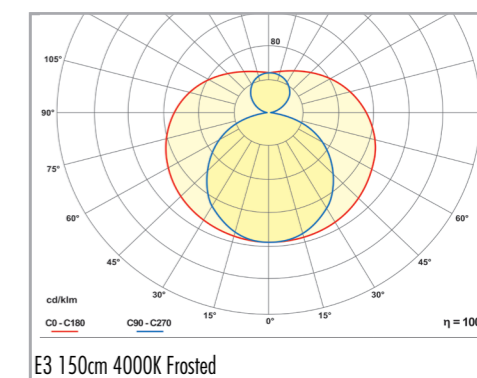

UTMÄRKT LJUSKVALITET

E3 LED-lysröret alstrar ett jämnt, bländfritt ljus med hög färgåtergivning ($R_a > 80$ eller $R_a > 90$). Det rena, naturliga, vita ljuset passar i alla miljöer där man måste kunna se bra. Tack vare sin breda ljusfördelning (240°) lämpar sig Valtavalo E3 särskilt i lokaler med normal rumshöjd.

MILJÖVÄNLIGT

E3 LED-lysrören innehåller inte kvicksilver, bly eller andra tungmetaller och är därför inte farligt avfall. Dessa miljövänliga produkter tillverkas på en energieffektiv produktionsanläggning i Finland, vilket minskar koldioxidutsläppet. Valtavalos verksamhet följer miljöledningsstandarden ISO 14001.

ALSTRAR SÄKERT LJUS

Valtavalo E3 uppfyller säkerhetskraven enligt standarden IEC62776. Ett standardenligt tillverkat LED-lysrör kan tryggt ersätta ett konventionellt lysrör. E3 alstrar endast lite värme och inget UV-ljus.

TILLVERKAS I FINLAND

Tillverkas på Valtavalos egen produktionsanläggning i Kajaani med den senaste automationstekniken.

KOSTNADEFFEKTIVT

En kostnadseffektiv lösning för allmänbelysning i många slags lokaler: tack vare den låga energiförbrukningen och de minimala underhållskostnaderna är också driftskostnaderna låga. E3 LED-lysröret möjliggör snabb och enkel uppgradering av det befintliga belysningsystemet till den senaste LED-tekniken – utan att man behöver byta ut hela armaturen.

LJUSFÖRDELNING

- Mycket bred ljusfördelning
- Ljusets spridningsvinkel 240°
  - Minimal bländning
  - Jämnt vitt ljus